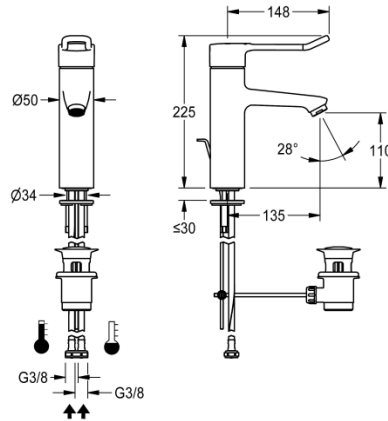

KWC

F4LT-Med Thermostat-Einhebel-Standbatterie mit Zugstange

Modell-Linie: F4 | F4LT1003

Wascharmaturen | Wascharmaturen

KWC-Nr.

2030067801

2030068120

mit Anschlussrohren

F4LT-Med Thermostat-Einhebelmischer als Standbatterie DN 15 für Waschanlagen im Gesundheitswesen und Pflegebereich, Hebellänge 148 mm. Thermostatisch gesteuerte Mischkartusche mit Dehnstoffelement und aktivem Verbrühungsschutz, eigensicher gegen Rückfließen sowie einstellbarem, verdrehsicherem Temperaturanschlag und Keramikscheibentechnik. Ohne Rückflussverhinderer für optimierte Trinkwasserhygiene. Hebelkappe ergonomisch gestaltet in Bügelform, im vorderen Bereich mit leichter Wölbung und Basaltgrau beschichtet, nach dem

2-Sinne-Prinzip (taktil und visuell). Zum Anschluss an Warm- und Kaltwasser mittels Schläuchen inklusive Sieben. Reinigungsoptimierte Armaturenform, Ganzmetallausführung, bleiarms Messing (Bleianteil $\leq 0,2\%$) poliert verchromt, mit volumenreduzierter Wasserführung ohne Nickelbeschichtung. Laminarstrahlregler mit integriertem Durchflussmengenregler 8,0 l/min, Ausladung 135 mm. Mit Zugstangen-Abflussgarnitur G 1/4 verchromt.

Technische Daten

mit Rückflussverhinderer
Drucklos
mit Filter
Funktionsprinzip
Nennweite
Anschlussgröße
Schließmechanismus
Material Armatur
Mindestfließdruck
Art der Mischung
Zugstangen-Abflussgarnitur
mit Rosetten/Abdeckplatte
Auslauf
Oberflächenbehandlung
Oberflächenveredelung Armatur
Kundenspezifisch
Temperaturanschlag
Art der Montage
Art der Bedienung
Art der Wascharmatur